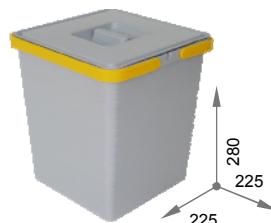

Контейнеры для мусора

Ведро Cover Box

Пластиковое ведро с крышкой объемом 15, 10 или 6 л. Центральные насечки позволяют поместить в ведро два мусорных мешка.

Цвет: Светло-серый (C10)
Темно-серый (C97)

15 л C10 C97
Артикул **V15**

10 л C10 C97
Артикул **V10**

6 л C10 C97
Артикул **V6**

Ведро Metropolis

Контейнеры для мусора Metropolis - это модульная система, предназначенная для установки в ящики TANDEMBOX и LEGRABOX с направляющими длиной 450 или 500 мм.

Модуль состоит из ведра или комплекта ведер и пластикового поддона с разделителем. Поддон оснащен гибким уплотнителем для компенсации возможных различий в размерах, обеспечивающим надежную фиксацию модуля в ящике.

Цвет: Светло-серый (C10), Темно-серый (C97)

Ведро Metropolis с одним модулем

Ширина корпуса min 360 мм
(узкий модуль)

Ширина корпуса min 420 мм
(широкий модуль)

C10	C97	15 л
Длина	Артикул	
450 мм	M1-45	
500 мм	M2-50	