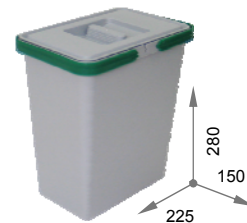

Контейнеры для мусора

Ведро Cover Box

Пластиковое ведро с крышкой объемом 15, 10 или 6 л. Центральные насечки позволяют поместить в ведро два мусорных мешка.

Цвет: Светло-серый (C10)
Темно-серый (C97)

15 л C10 C97
Артикул **V15**

10 л C10 C97
Артикул **V10**

6 л C10 C97
Артикул **V6**

Ведро Metropolis

Контейнеры для мусора Metropolis - это модульная система, предназначенная для установки в ящики TANDEMBOX и LEGRABOX с направляющими длиной 450 или 500 мм.

Модуль состоит из ведра или комплекта ведер и пластикового поддона с разделителем. Поддон оснащен гибким уплотнителем для компенсации возможных различий в размерах, обеспечивающим надежную фиксацию модуля в ящике.

Цвет: Светло-серый (C10), Темно-серый (C97)

Ведро Metropolis с одним модулем

Ширина корпуса min 360 мм
(узкий модуль)

Ширина корпуса min 420 мм
(широкий модуль)

C10	C97	15 л
Длина	Артикул	
450 мм	M1-45	
500 мм	M2-50	