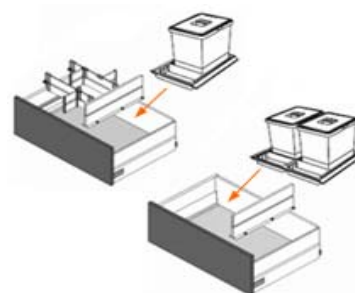

10 л C10 C97
Артикул **V10**

6 л C10 C97
Артикул **V6**

Ведро Metropolis

Контейнеры для мусора Metropolis - это модульная система, предназначенная для установки в ящики TANDEMBOX и LEGRABOX с направляющими длиной 450 или 500 мм.

Модуль состоит из ведра или комплекта ведер и пластикового поддона с разделителем. Поддон оснащен гибким уплотнителем для компенсации возможных различий в размерах, обеспечивающим надежную фиксацию модуля в ящике.

Цвет: Светло-серый (C10), Темно-серый (C97)

Ведро Metropolis с одним модулем

Ширина корпуса min 360 мм
(узкий модуль)

Ширина корпуса min 420 мм
(широкий модуль)

C10	C97	15 л
Длина	Артикул	
450 мм	M1-45	
500 мм	M2-50	

Ведро Metropolis с двумя и тремя модулями

Ширина корпуса min 600 мм

C10	C97	15 л	15 л
Длина		Артикул	
450 мм		M5-45	
500 мм		M7-50	

C10	C97	15 л	10 л	6 л
Длина		Артикул		
450 мм		M6-45		

C10	C97	15 л	15 л	6 л
Длина		Артикул		
500 мм		M8-50		