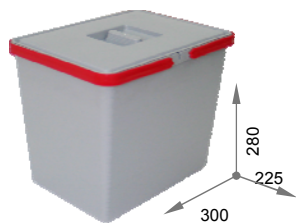

Контейнеры для мусора

Ведро Cover Box

Пластиковое ведро с крышкой объемом 15, 10 или 6 л. Центральные насечки позволяют поместить в ведро два мусорных мешка.

Цвет: Светло-серый (C10)
Темно-серый (C97)

15 л C10 C97
Артикул **V15**

10 л C10 C97
Артикул **V10**

6 л C10 C97
Артикул **V6**

Ведро Metropolis

Контейнеры для мусора Metropolis - это модульная система, предназначенная для установки в ящики TANDEMBOX и LEGRABOX с направляющими длиной 450 или 500 мм.

Модуль состоит из ведра или комплекта ведер и пластикового поддона с разделителем. Поддон оснащен гибким уплотнителем для компенсации возможных различий в размерах, обеспечивающим надежную фиксацию модуля в ящике.

Цвет: Светло-серый (C10), Темно-серый (C97)

Ведро Metropolis с одним модулем

Ширина корпуса min 360 мм
(узкий модуль)

Ширина корпуса min 420 мм
(широкий модуль)

C10	C97	15 л
Длина	Артикул	
450 мм	M1-45	
500 мм	M2-50	