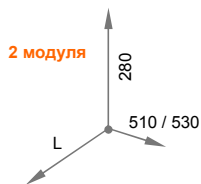

Ведро Metropolis с одним модулем

Ширина корпуса min 360 мм

15 л

Длина	Артикул
450 мм	M1-45
500 мм	M2-50

15 л 6 л

Длина	Артикул
500 мм	M3-50

10 л 10 л

Длина	Артикул
500 мм	M4-50

L = 410 / 440 мм – для ящиков длиной 450 мм
L = 460 / 490 мм – для ящиков длиной 500 мм

Ведро Metropolis с двумя модулями

Ширина корпуса min 600 мм

15 л 15 л

Длина	Артикул
450 мм	M5-45
500 мм	M7-50

15 л 10 л 6 л

Длина	Артикул
450 мм	M6-45

15 л 15 л 6 л

Длина	Артикул
500 мм	M8-50

15 л 10 л 10 л 6 л

Длина	Артикул
500 мм	M9-50