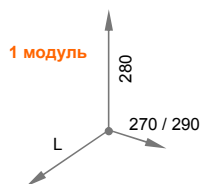

Ведро Metropolis с одним модулем

Ширина корпуса min 360 мм

15 л

Длина	Артикул
450 мм	M1-45
500 мм	M2-50

15 л 6 л

Длина	Артикул
500 мм	M3-50

10 л 10 л

Длина	Артикул
500 мм	M4-50

L = 410 / 440 мм – для ящиков длиной 450 мм
L = 460 / 490 мм – для ящиков длиной 500 мм

Ведро Metropolis с двумя модулями

Ширина корпуса min 600 мм

15 л 15 л

Длина	Артикул
450 мм	M5-45
500 мм	M7-50

15 л 10 л 6 л