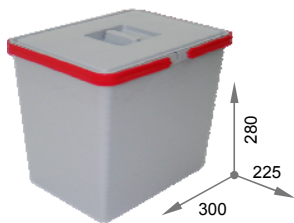

Контейнеры для мусора

Ведро Cover Box

Пластиковое ведро с крышкой объемом 15, 10 или 6 л. Центральные насечки позволяют поместить в ведро два мусорных мешка.

15 л арт. V15

10 л арт. V10

6 л арт. V6

Ведро Metropolis

Контейнеры для мусора Metropolis - это модульная система, предназначенная для установки в ящики TANDEMBOX и LEGRABOX с направляющими длиной 450 или 500 мм.

Модуль состоит из ведра или комплекта ведер и пластикового поддона с разделителем. Поддон оснащен гибким уплотнителем для компенсации возможных различий в размерах, обеспечивающим надежную фиксацию модуля в ящике.

Ведро Metropolis с одним модулем

Ширина корпуса min 360 мм

15 л

Длина	Артикул
450 мм	M1-45
500 мм	M2-50

15 л 6 л

Длина	Артикул
500 мм	M3-50

10 л 10 л

Длина	Артикул
500 мм	M4-50

L = 410 / 440 мм – для ящиков длиной 450 мм
L = 460 / 490 мм – для ящиков длиной 500 мм

Ведро Metropolis с двумя модулями

Ширина корпуса min 600 мм

15 л 15 л

Длина	Артикул
450 мм	M5-45
500 мм	M7-50

15 л 10 л 6 л