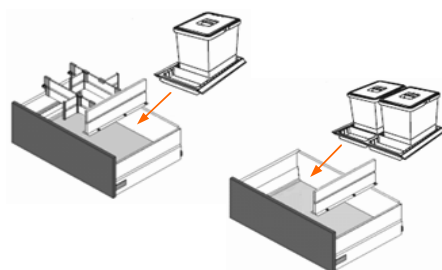

Контейнеры для мусора

Ведро Cover Box

Пластиковое ведро с крышкой объемом 15, 10 или 6 л. Центральные насечки позволяют поместить в ведро два мусорных мешка.

15 л арт. V15

10 л арт. V10

6 л арт. V6

Ведро Metropolis

Контейнеры для мусора Metropolis - это модульная система, предназначенная для установки в ящики TANDEMBOX и LEGRABOX с направляющими длиной 450 или 500 мм.

Модуль состоит из ведра или комплекта ведер и пластикового поддона с разделителем. Поддон оснащен гибким уплотнителем для компенсации возможных различий в размерах, обеспечивающим надежную фиксацию модуля в ящике.

Ведро Metropolis с одним модулем

Ширина корпуса min 360 мм

15 л

Длина	Артикул
450 мм	M1-45
500 мм	M2-50

15 л 6 л

Длина	Артикул
500 мм	M3-50

10 л 10 л

Длина	Артикул
500 мм	M4-50

L = 410 / 440 мм – для ящиков длиной 450 мм
L = 460 / 490 мм – для ящиков длиной 500 мм

Ведро Metropolis с двумя модулями

Ширина корпуса min 600 мм

15 л 15 л

Длина	Артикул
450 мм	M5-45
500 мм	M7-50

15 л 10 л 6 л