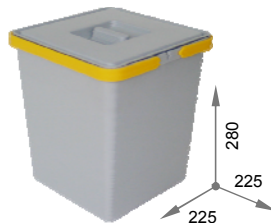

Контейнеры для мусора

Ведро Cover Box

Пластиковое ведро с крышкой объемом 15, 10 или 6 л. Центральные насечки позволяют поместить в ведро два мусорных мешка.

15 л арт. V15

10 л арт. V10

6 л арт. V6

Ведро Metropolis

Контейнеры для мусора Metropolis - это модульная система, предназначенная для установки в ящики TANDEMBOX и LEGRABOX с направляющими длиной 450 или 500 мм.

Модуль состоит из ведра или комплекта ведер и пластикового поддона с разделителем. Поддон оснащен гибким уплотнителем для компенсации возможных различий в размерах, обеспечивающим надежную фиксацию модуля в ящике.

Ведро Metropolis с одним модулем

Ширина корпуса min 360 мм

15 л

Длина	Артикул
450 мм	M1-45
500 мм	M2-50

15 л 6 л

Длина	Артикул
500 мм	M3-50

10 л 10 л

Длина	Артикул
500 мм	M4-50

L = 410 / 440 мм – для ящиков длиной 450 мм
L = 460 / 490 мм – для ящиков длиной 500 мм

Ведро Metropolis с двумя модулями

Ширина корпуса min 600 мм

15 л 15 л

Длина	Артикул
450 мм	M5-45
500 мм	M7-50

15 л 10 л 6 л