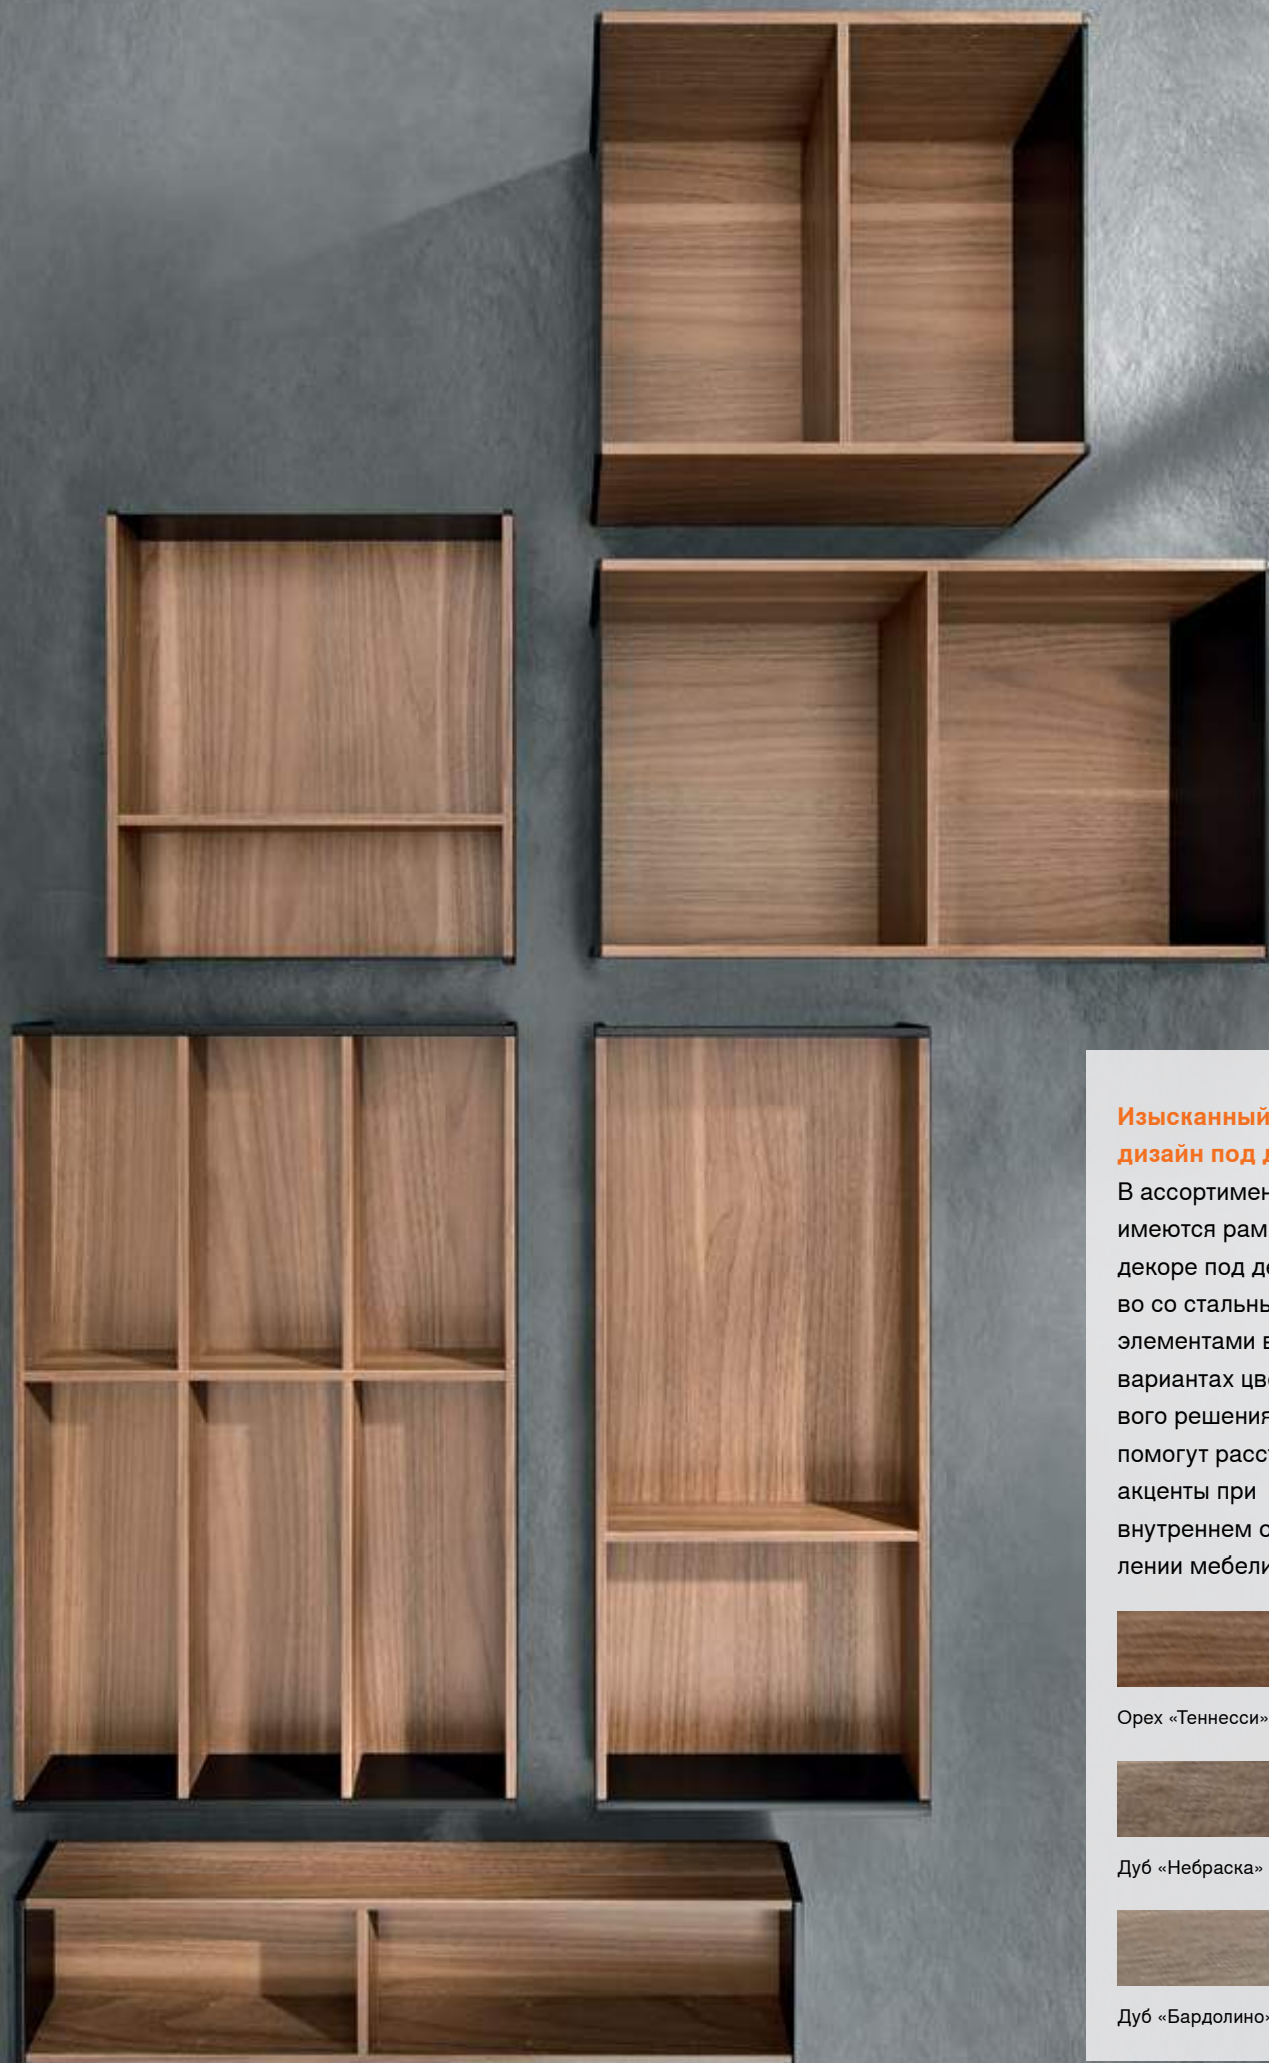

Терра-черный, матовый

Орион серый, матовый

Белый шелк, матовый

Изысканный дизайн под дерево

В ассортименте имеются рамки в декоре под дерево со стальными элементами в трех вариантах цветового решения. Они помогут расставить акценты при внутреннем оформлении мебели.