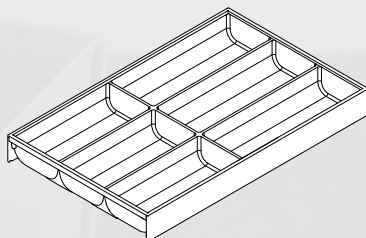

Сталь
Терра-черный,
матовый

Обзор ассортимента AMBIA-LINE

 blum®

Размеры

Узкие рамки

Ширина 100 мм
Длина 422 / 472 / 522 / 572 мм
Высота 50 мм

Широкие рамки

Ширина 200 мм
Длина 422 / 472 / 522 / 572 мм
Высота 50 мм

Короткие рамки

Ширина 242 мм
Длина 272 мм
Высота 50 мм

Лоток для столовых приборов

Ширина 300 мм
Длина 422 / 472 / 522 / 572 мм
Высота 50 мм

Высокие рамки (длинные)

Ширина 218 мм
Длина 370 мм
Высота 110 мм