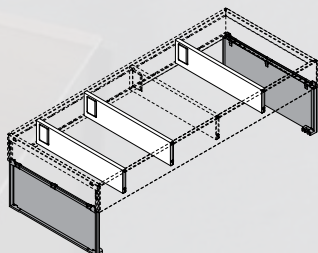

Короткие рамки

Ширина 242 мм
Длина 272 мм
Высота 50 мм

Лоток для столовых приборов

Ширина 300 мм
Длина 422 / 472 / 522 / 572 мм
Высота 50 мм

Высокие рамки (длинные)

Ширина 218 мм
Длина 370 мм
Высота 110 мм

Высокие рамки (короткие)

Ширина 242 мм
Длина 270 мм
Высота 110 мм

Поперечный реллинг и продольный разделитель

Под раскрой

Комплект для бутылок

Ширина 100 мм или 200 мм
Установка на узкие или широкие рамки без использования инструментов