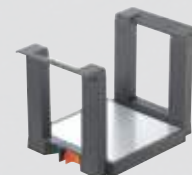

Аксессуары для кухни

Держатель ножей

Ширина 187 мм
Длина 409 мм
Для широких рамок

Приспособление для резки пленки и фольги

Ширина 187 мм
Длина 409 мм
Для широких рамок

Держатель тарелок

Для тарелок
Ø 186-322 мм
Высота 170 мм