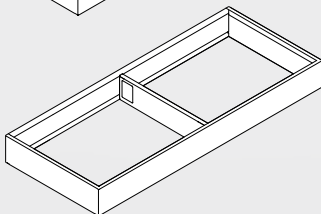

Сталь
Терра-черный,
матовый

Обзор ассортимента AMBIA-LINE

 blum®

Размеры

Узкие рамки

Ширина 100 мм
Длина 422 / 472 / 522 / 572 мм
Высота 50 мм

Широкие рамки

Ширина 200 мм
Длина 422 / 472 / 522 / 572 мм
Высота 50 мм

Короткие рамки

Ширина 242 мм
Длина 272 мм
Высота 50 мм

Лоток для столовых приборов

Ширина 300 мм
Длина 422 / 472 / 522 / 572 мм
Высота 50 мм

Высокие рамки (длинные)

Ширина 218 мм
Длина 370 мм
Высота 110 мм