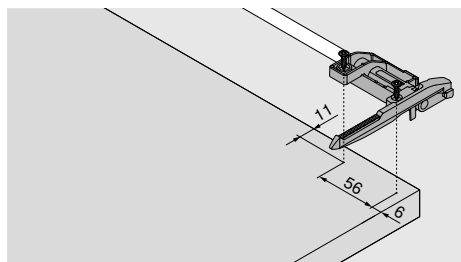

Обработка выдвижной полки