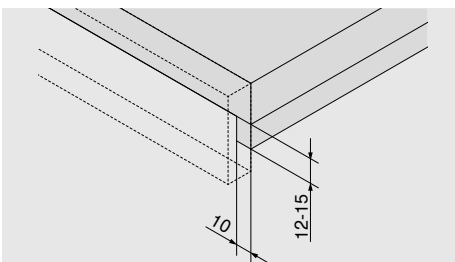

Обработка выдвижной полки