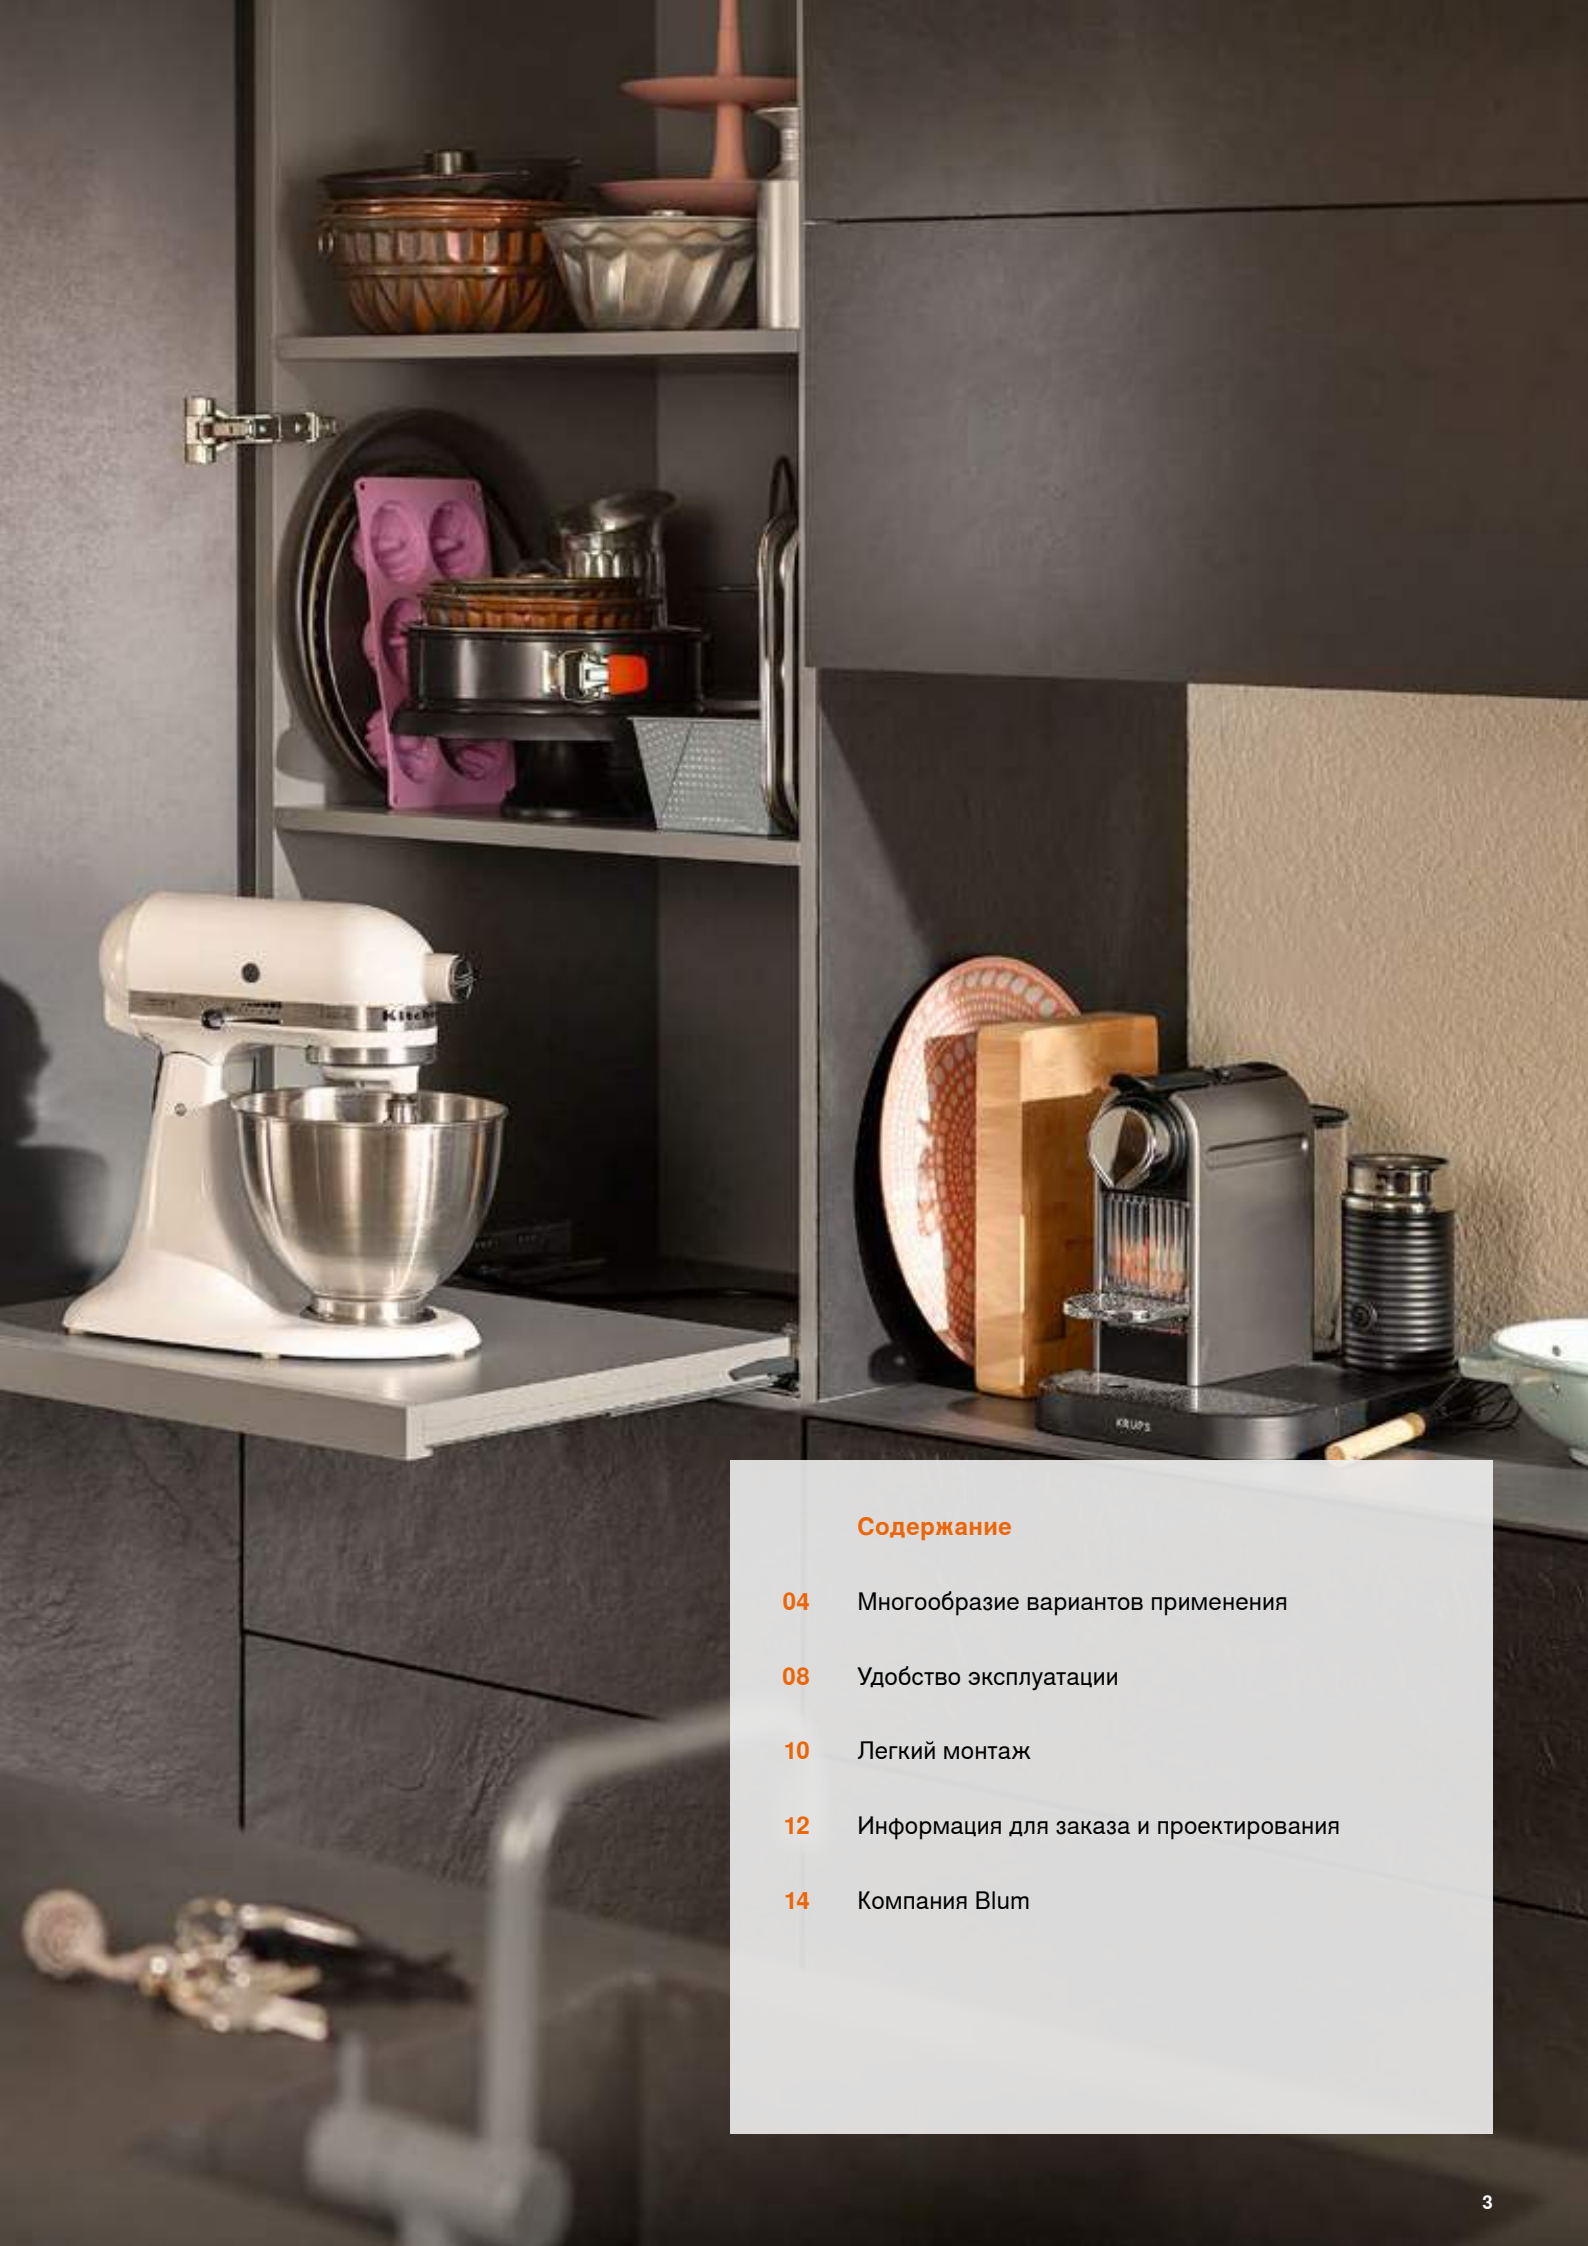

Содержание

- 04 Многообразие вариантов применения
- 08 Удобство эксплуатации
- 10 Легкий монтаж
- 12 Информация для заказа и проектирования
- 14 Компания Blum