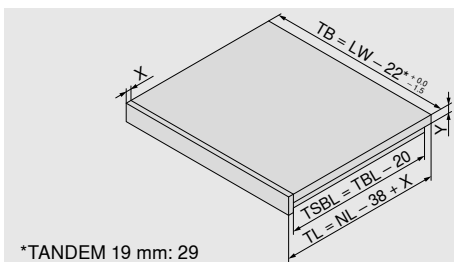

Обработка выдвижной полки