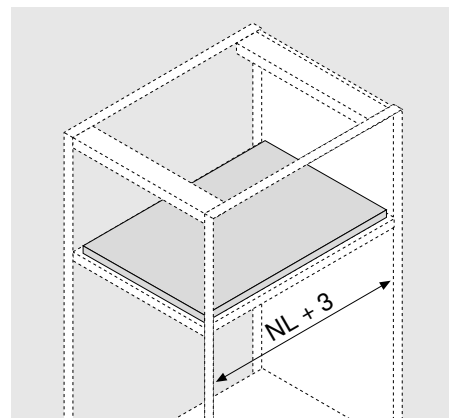

Необходимое пространство