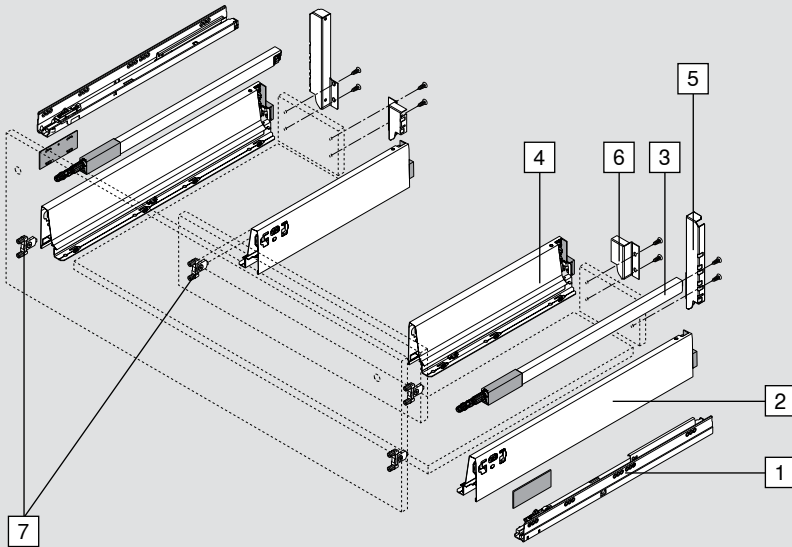

Благодаря ящику с П-образным вырезом пространство справа и слева от мойки используется наиболее оптимально. Часто используемые моющие и чистящие средства, губки и таблетки для посудомоечной машины всегда под рукой, а рабочая поверхность свободна. Если Вы используете систему открывания SERVO-DRIVE или TIP-ON BLUMOTION, для открывания ящика достаточно легкого нажатия на фасад. Это особенно удобно, если руки мокрые или заняты чем-нибудь. Благодаря BLUMOTION мебель закрывается мягко и бесшумно.

Ящик под мойку можно реализовать для всех типов TANDEMBOX со стандартными комплектующими и новым держателем задней стенки из ДСП.

Обзор комплектующих

- 1 Направляющая
- 2 Внешние царги\*
- 3 Продольный релинг, левый/правый
- 4 Внутренние царги\*
- 5 Держатель задней стенки, внешний
- 6 Держатель задней стенки, внутренний
- 7 Крепление фасада

	SW	RAL9006	TS
	Белый шелк	Серый (светло-серый)	Терра-черный
	Сталь		
Высота C	Z30C000S.22		
Высота D	Z30D000S.22		

Карта сверления центральной планки

Раскрой деталей – ДСП 16 мм

**Задняя стенка**  
84 мм