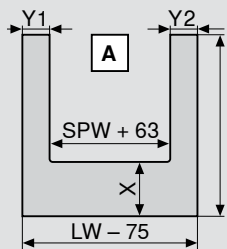

	SW	RAL9006	TS
	Белый шелк	Серый (светло-серый)	Терра-черный
	Сталь		
Высота C	Z30C000S.22		
Высота D	Z30D000S.22		

Карта сверления центральной планки

Раскрой деталей – ДСП 16 мм

**Задняя стенка**  
84 мм

**Дно ящика**  
Задняя стенка из ДСП  
NL - 24 мм

**Центральная планка**  
71 мм

$X = NL \text{ внешней царги} - NL \text{ внутренней царги} - 10$   
 $Y \text{ мин.} = 48 \text{ мм}$   
 $Y \text{ мин.} = 75 \text{ мм с TIP-ON BLUMOTION}$   
 $Y \text{ макс.} = 225 \text{ мм}$

- KB Ширина корпуса
- LW Внутренняя ширина корпуса
- NL Номинальная длина
- SPW Внутренняя ширина между царгами