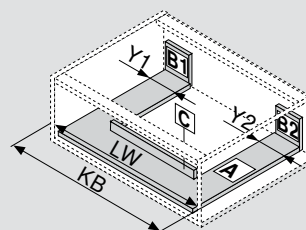

\* NL внешней царги - NL внутренней царги = мин. 150 (рекомендация)

5 Держатель задней стенки, внешний

Ящик под мойку Blum можно реализовать с помощью стандартных царг. Специальная царга под мойку теперь не нужна.

	SW	RAL9006	TS
	Белый шелк	Серый (светло-серый)	Терра-черный
	Сталь		
Высота C	Z30C000S.22		
Высота D	Z30D000S.22		

Карта сверления центральной планки

Раскрой деталей – ДСП 16 мм

**Задняя стенка**  
84 мм

**Дно ящика**  
Задняя стенка из ДСП  
NL - 24 мм

**Центральная планка**  
71 мм

$X = NL \text{ внешней царги} - NL \text{ внутренней царги} - 10$   
 $Y \text{ мин.} = 48 \text{ мм}$   
 $Y \text{ мин.} = 75 \text{ мм с TIP-ON BLUMOTION}$   
 $Y \text{ макс.} = 225 \text{ мм}$

- KB Ширина корпуса
- LW Внутренняя ширина корпуса
- NL Номинальная длина
- SPW Внутренняя ширина между царгами