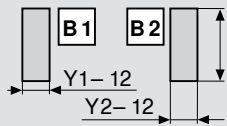

\* NL внешней царги - NL внутренней царги = мин. 150 (рекомендация)

5 Держатель задней стенки, внешний

Ящик под мойку Blum можно реализовать с помощью стандартных царг. Специальная царга под мойку теперь не нужна.

	SW	RAL9006	TS
	Белый шелк	Серый (светло-серый)	Терра-черный
	Сталь		
Высота C	Z30C000S.22		
Высота D	Z30D000S.22		

Карта сверления центральной планки

Раскрой деталей – ДСП 16 мм

**Задняя стенка**  
84 мм

**Дно ящика**  
Задняя стенка из ДСП  
NL - 24 мм

**Центральная планка**  
71 мм

$X = NL \text{ внешней царги} - NL \text{ внутренней царги} - 10$   
 $Y \text{ мин.} = 48 \text{ мм}$   
 $Y \text{ мин.} = 75 \text{ мм с TIP-ON BLUMOTION}$   
 $Y \text{ макс.} = 225 \text{ мм}$