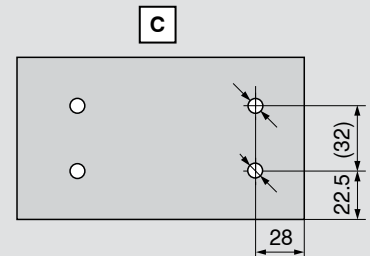

\* NL внешней царги - NL внутренней царги = мин. 150 (рекомендация)

5 Держатель задней стенки, внешний

Ящик под мойку Blum можно реализовать с помощью стандартных царг. Специальная царга под мойку теперь не нужна.

	SW	RAL9006	TS
	Белый шелк	Серый (светло-серый)	Терра-черный
	Сталь		
Высота C	Z30C000S.22		
Высота D	Z30D000S.22		

Карта сверления центральной планки

Раскрой деталей – ДСП 16 мм

**Задняя стенка**  
84 мм

**Дно ящика**  
Задняя стенка из ДСП  
NL - 24 мм

**Центральная планка**  
71 мм

$X = NL \text{ внешней царги} - NL \text{ внутренней царги} - 10$   
 $Y \text{ мин.} = 48 \text{ мм}$   
 $Y \text{ мин.} = 75 \text{ мм с TIP-ON BLUMOTION}$   
 $Y \text{ макс.} = 225 \text{ мм}$