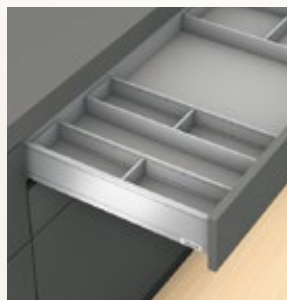

 **blum**

AMBIA-LINE для стандартного ящика (царга М и К)

Лоток для столовых приборов
Ширина 300 мм

Рамка для стандартного ящика для номинальной длины от 300 мм
Ширина 242 мм
Длина 270 мм

Рамка для стандартного ящика, узкая
Ширина 100 мм

Рамка для стандартного ящика, широкая
Ширина 200 мм

Держатель ножей AMBIA-LINE

Надежное размещение 9 ножей. Можно использовать с рамкой для стандартного ящика шириной 200 мм.

Приспособление для резки пленки и фольги AMBIA-LINE

Приспособление для резки позволяет удобно использовать пищевую пленку и фольгу. Можно использовать с рамкой для стандартного ящика шириной 200 мм.

AMBIA-LINE для ящика с высоким фасадом (царга С и F)

Рамки для ящика с высоким фасадом для номинальной длины от 270 мм
Ширина 242 мм
Длина 270 мм