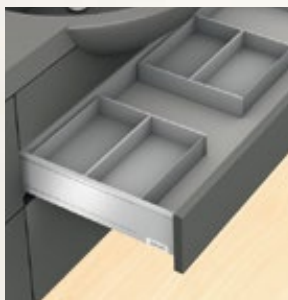

 **blum**

AMBIA-LINE для стандартного ящика (царга М и К)

Лоток для столовых приборов
Ширина 300 мм

Рамка для стандартного ящика для номинальной длины от 300 мм
Ширина 242 мм
Длина 270 мм

Рамка для стандартного ящика, узкая
Ширина 100 мм