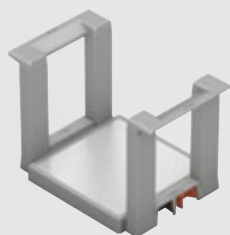

Рамка для стандартного ящика, широкая
Ширина 200 мм

Держатель ножей AMBIA-LINE

Надежное размещение 9 ножей. Можно использовать с рамкой для стандартного ящика шириной 200 мм.

Приспособление для резки пленки и фольги AMBIA-LINE

Приспособление для резки позволяет удобно использовать пищевую пленку и фольгу. Можно использовать с рамкой для стандартного ящика шириной 200 мм.

AMBIA-LINE для ящика с высоким фасадом (царга С и F)

Рамки для ящика с высоким фасадом для номинальной длины от 270 мм
Ширина 242 мм
Длина 270 мм

Рамка для ящика с высоким фасадом для номинальной длины от 400 мм
Ширина 218 мм
Длина 370 мм

Поперечный реллинг под раскрой и продольный разделитель

Комплект для бутылок для ширины 100 мм или 200 мм

Держатель тарелок Blum
Держатель тарелок позволяет надежно хранить в ящике и удобно переносить до 12 тарелок в стопке.

Держатель специй AMBIA-LINE
Все емкости для специй наглядно хранятся в держателе специй. Можно использовать с рамкой для ящика с высоким фасадом шириной 218 мм (для номинальной длины от 400 мм).

Современный дизайн