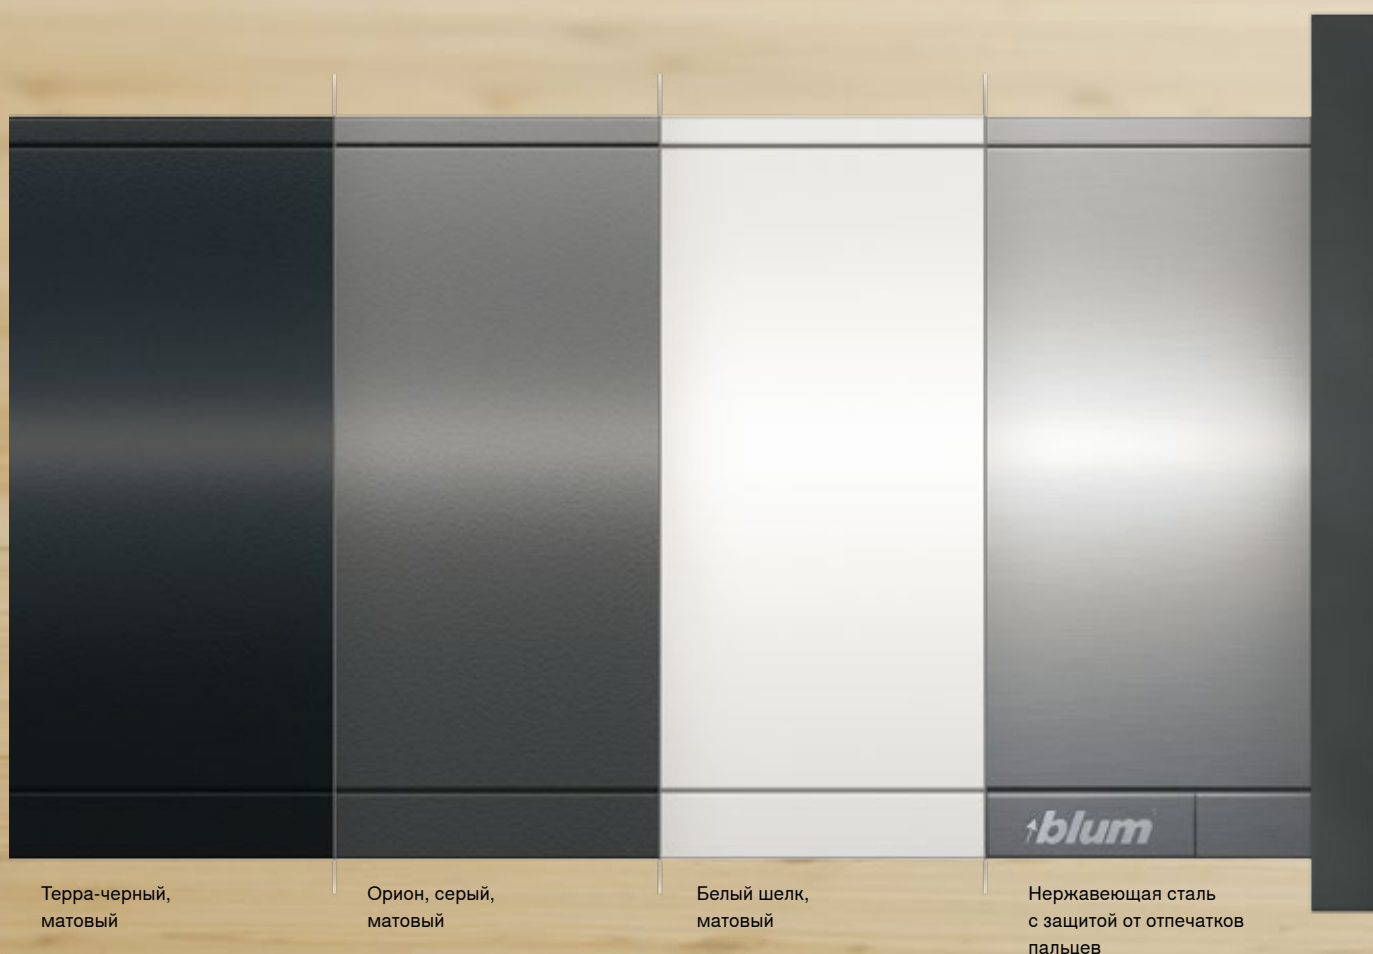

Широкий ассортимент

Варианты применения LEGRABOX необычайно разнообразны: это может быть стандартный или внутренний ящик, ящик с высоким фасадом или высокий внутренний ящик, различной высоты и в разном цвете.