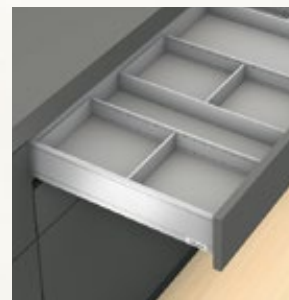

 **blum**

AMBIA-LINE для стандартного ящика (царга М и К)

Лоток для столовых приборов
Ширина 300 мм

Рамка для стандартного ящика для номинальной длины от 300 мм
Ширина 242 мм
Длина 270 мм

Рамка для стандартного ящика, узкая
Ширина 100 мм

Рамка для стандартного ящика, широкая
Ширина 200 мм

Держатель ножей AMBIA-LINE

Надежное размещение 9 ножей. Можно использовать с рамкой для стандартного ящика шириной 200 мм.

Приспособление для резки пленки и фольги AMBIA-LINE

Приспособление для резки позволяет удобно использовать пищевую пленку и фольгу. Можно использовать с рамкой для стандартного ящика шириной 200 мм.

AMBIA-LINE для ящика с высоким фасадом (царга С и F)

Рамки для ящика с высоким фасадом для номинальной длины от 270 мм
Ширина 242 мм
Длина 270 мм